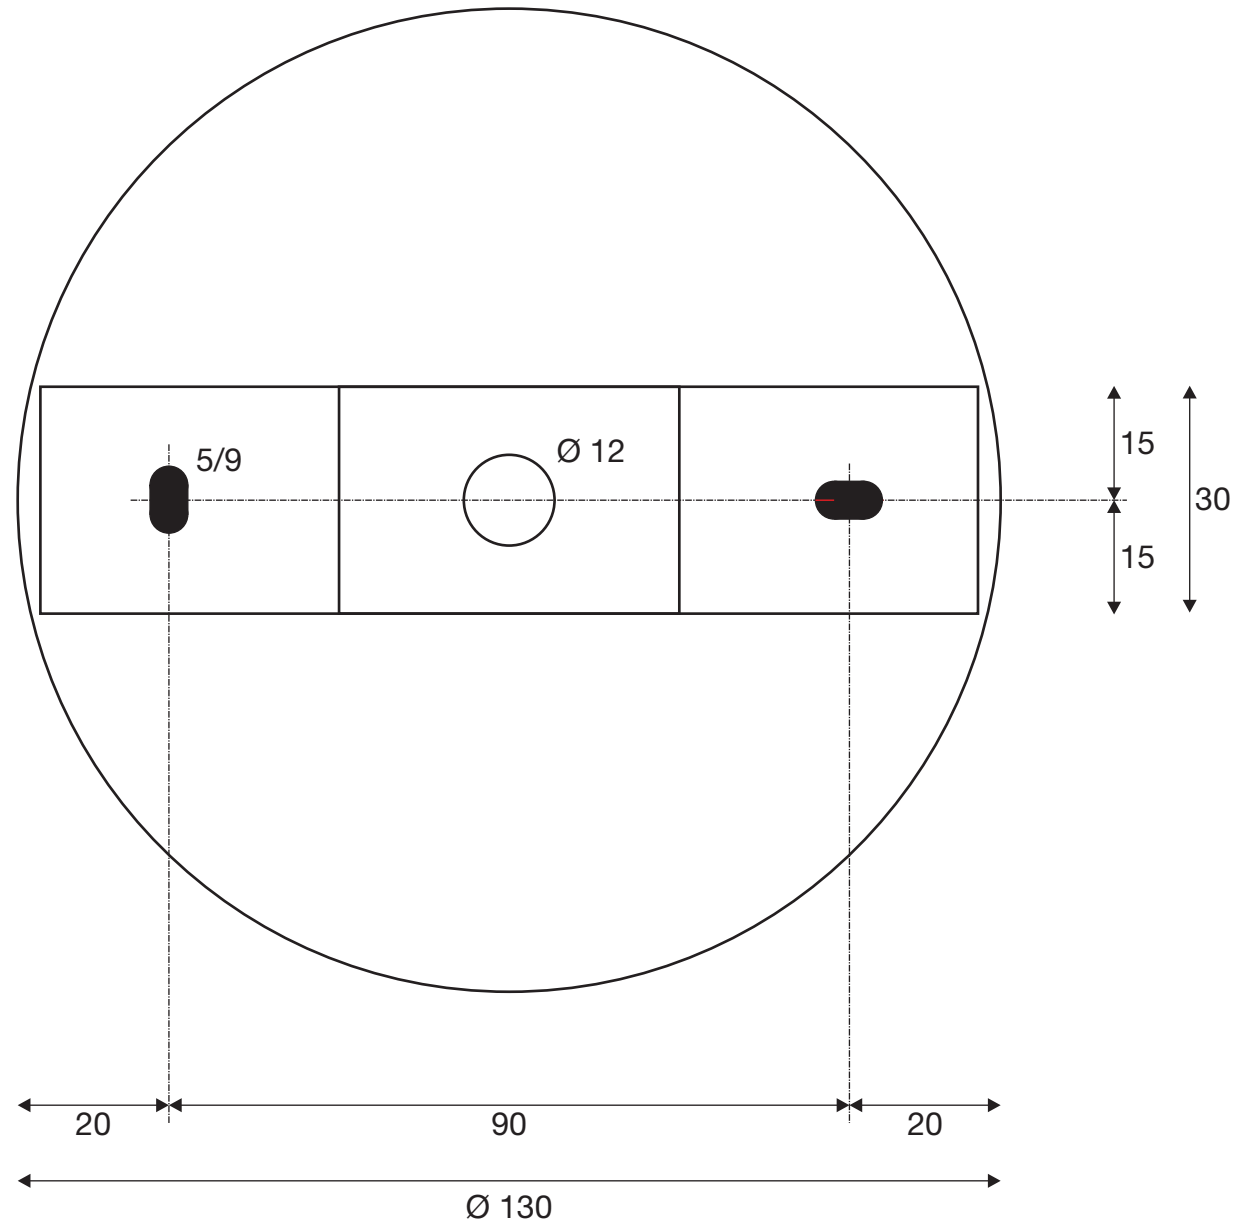

Item-no. 1008129 ...30 ...31 ...32

(mm)

not in scale

nicht maßstäblich

18.06.2024 SLV GmbH

Technische Änderungen vorbehalten. Technical Details are subject to change. Les détails techniques sont sujet à des changements.